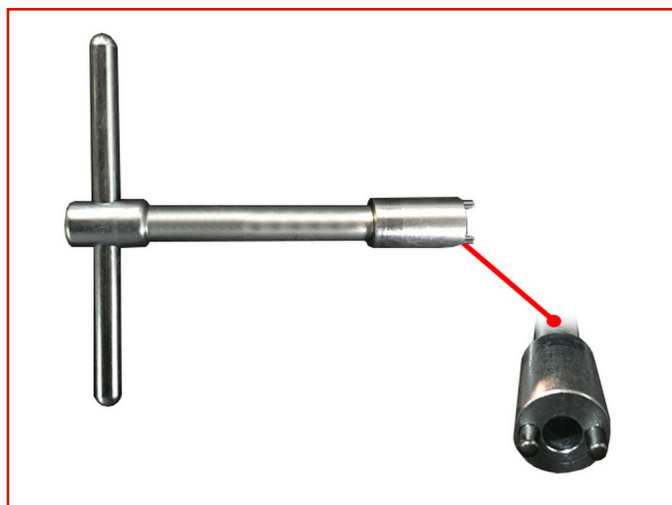

MOTO &gt; MOTO - VARIE

**CHIAVE VALVOLA PARACADUTE  
TIPO AVA 186**Code: **MMO03VTXA0031**

Utensile per smontare la valvola paracadute dei pistoni idraulici del pianale ribaltabile Piaggio Porter.

**TOSI SNC**