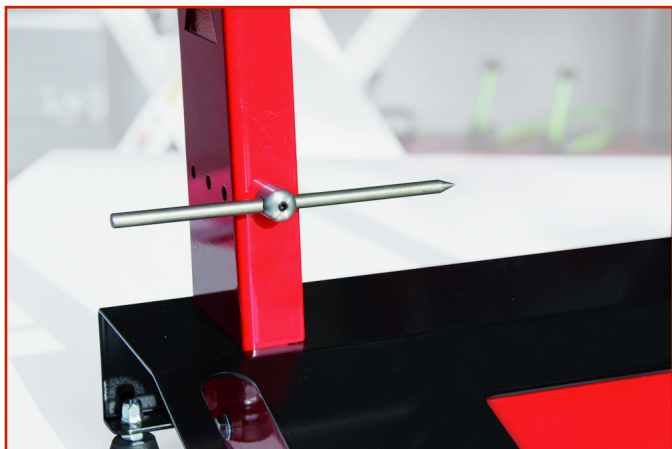

MOTO > MOTO - EQUILIBRATURA > EQUILIBRATRICE STATICA / ACCESSORI

E9152KC - KIT ASTA CENTRAGGIO

Code: **MOF04XXXX0111**

TOSI SNC