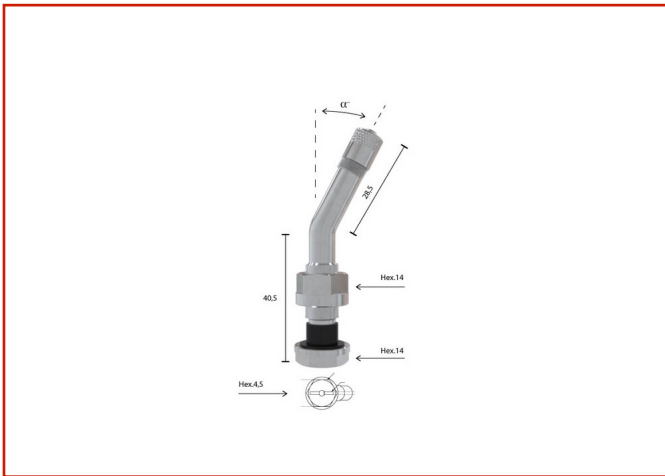

AUTO / AUTOCARRO > AUTO / AUTOCARRO - VALVOLE E ACCESSORI > VALVOLE AUTOCARRO

**VALVOLA TUBELESS AUTOCARRO
1330**Code: **MMO03ATXG0013**

Valvola tubeless autocarro, nichelate per cerchioni in lega leggera.
Coppia di serraggio raccomandata: 12÷15 Nm
Foro cerchione: 9.7 mm [.389"]