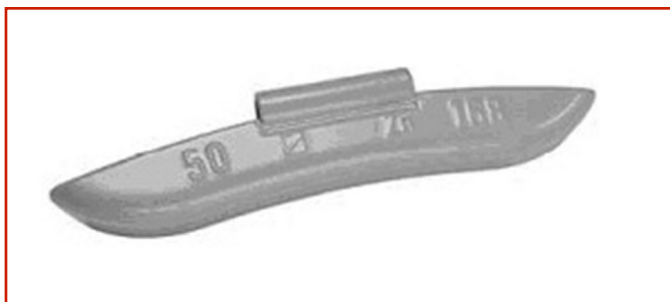

AUTO / AUTOCARRO > AUTO / AUTOCARRO - EQUILIBRATURA > CONTRAPPESI A MOLLA LINEA AUTO E AUTOCARRO

CONTRAPPESO IN ZINCO A MOLLA 168

Contrappeso per cerchi in LEGA

Code: **MEQ01VMXK0002**

Contrappeso universale per cerchi in acciaio. Ideali per cerchi 13" e 14"