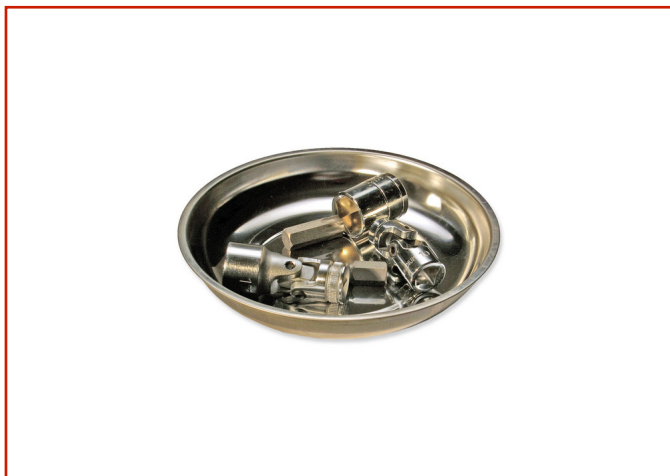

AUTO / AUTOCARRO > AUTO / AUTOCARRO - VARIE

**1150 PORTAMINUTERIE
MAGNETICO**Code: **MOF03XXXX0016**

Piatto in acciaio lucidato, con potente calamita rivestita in gomma per non danneggiare la parte su cui viene fissata. Utile per meccanico, officina, lattoniere, elettraudo, assistenza tecnica ecc...