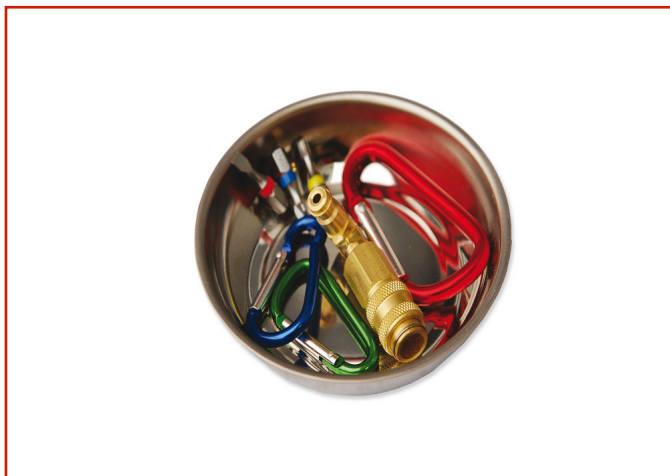

AUTO / AUTOCARRO > AUTO / AUTOCARRO - VARIE

**PORTAMINUTERIE MAGNETICO
67801 D.100**Code: **MOF03XXXX0017**

Piatto in acciaio lucidato, con potente calamita rivestita in gomma per non danneggiare la parte su cui viene fissata. Utile per meccanico, officina, lattoniere, elettraudo, assistenza tecnica ecc...