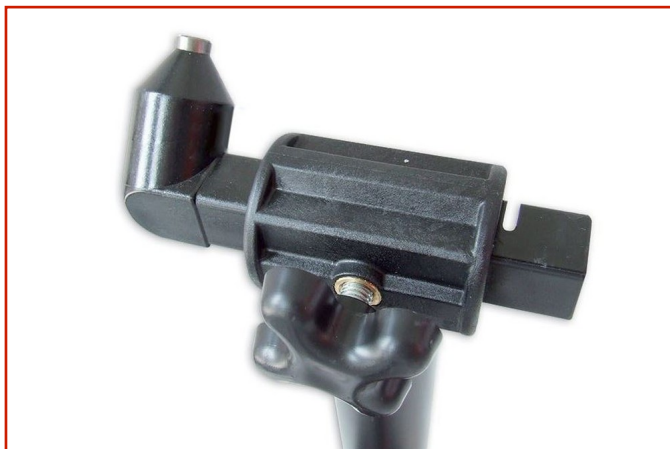

MOTO > MOTO - CAVALLETTI / PERNI / NOTTOLINI / CURSORI / ACCESSORI > CURSORI

E600/08 - CURSORI A CONO ASIMMETRICI

Code: **MOF04XXXX0052**

Kit cursori a cono asimmetrici per cavalletto anteriore.

TOSI SNC