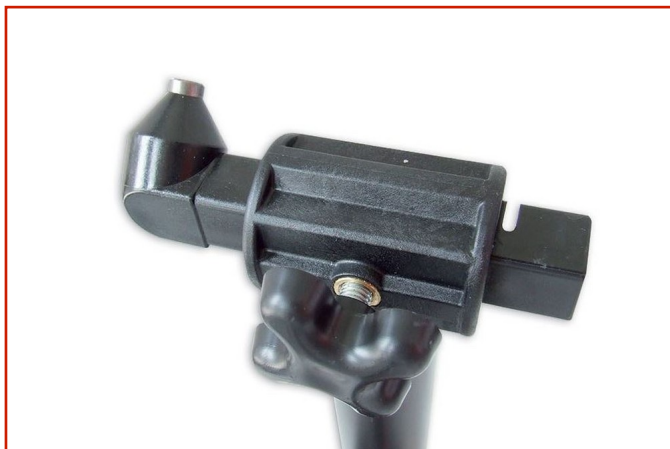

MOTO > MOTO - CAVALLETTI / PERNI / NOTTOLINI / CURSORI / ACCESSORI > CURSORI

E600/07 - CURSORI A CONO

Code: **MOF04XXXX0035**

Kit cursori a cono basic per cavalletto anteriore.