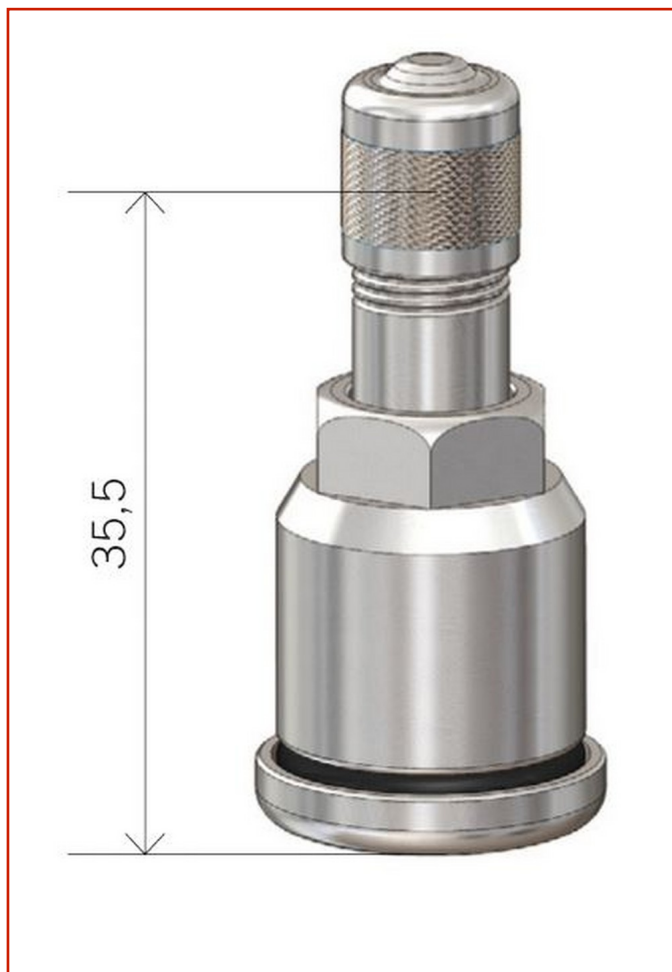

AUTO / AUTOCARRO &gt; AUTO / AUTOCARRO - VALVOLE E ACCESSORI &gt; VALVOLE AUTO

**VALVOLA AUTO 2607**Code: **MMO03VTXA0020**

Valvola tubeless ottone, nichelata.

Foro cerchio: 11.3mm  
Coppia serraggio: 12 - 15 Nm  
Confezione da 10 pezzi