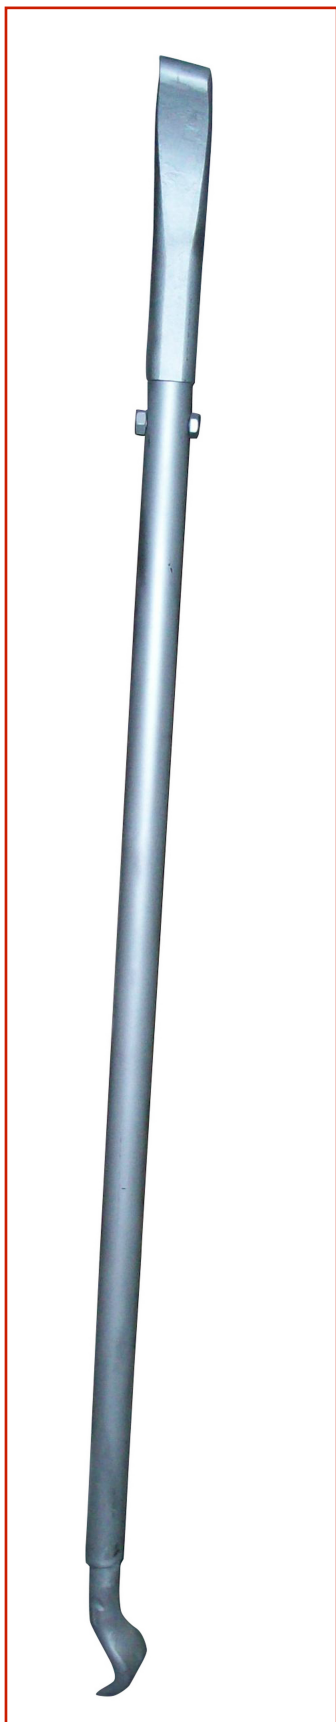

AUTO / AUTOCARRO > AUTO / AUTOCARRO - MATERIALE PER IL MONTAGGIO E SMONTAGGIO RUOTE

## LEVA TRILEX GIGANTE

Code: **MMO01VXXX0025**

---

**TOSI SNC**

TOSI SNC

Leva gigante per pneumatici agricoli e pneumatici tubeless di autoveicoli industriali