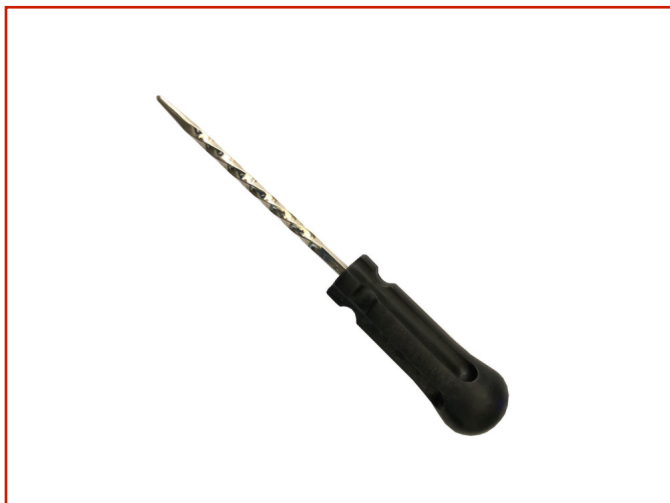

AUTO / AUTOCARRO > AUTO / AUTOCARRO - MATERIALE E ACCESSORI PER LA RIPARAZIONE TUBELESS

ALESATORE MANICO PLASTICA

Code: **MRI07VXXX0012**

Punteruolo per allargare il foro e facilitare l'inserimento del cordone per la riparazione.