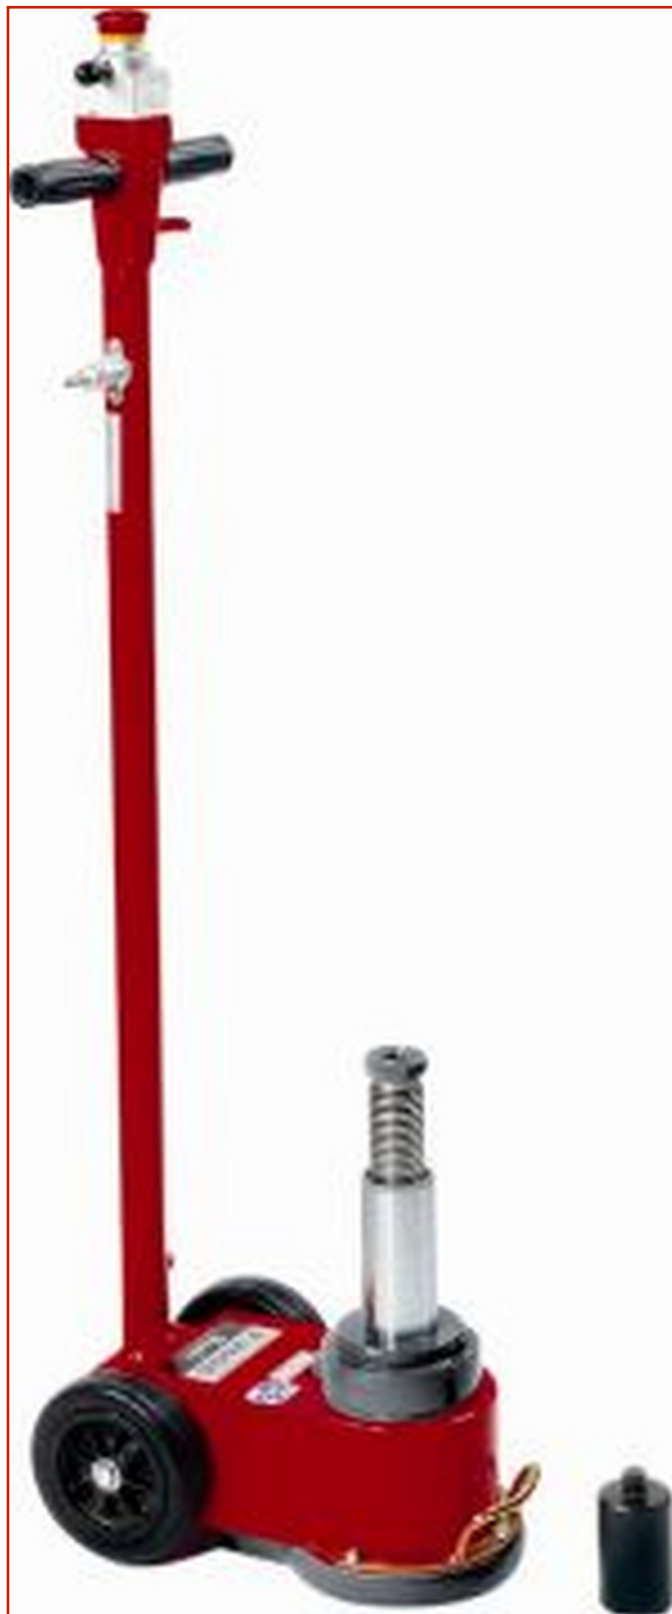

AUTO / AUTOCARRO > AUTO / AUTOCARRO - SOLLEVATORI

CRICCO PASQUIN P250 C

Code: **ACR0100000010**

TOSI SNC