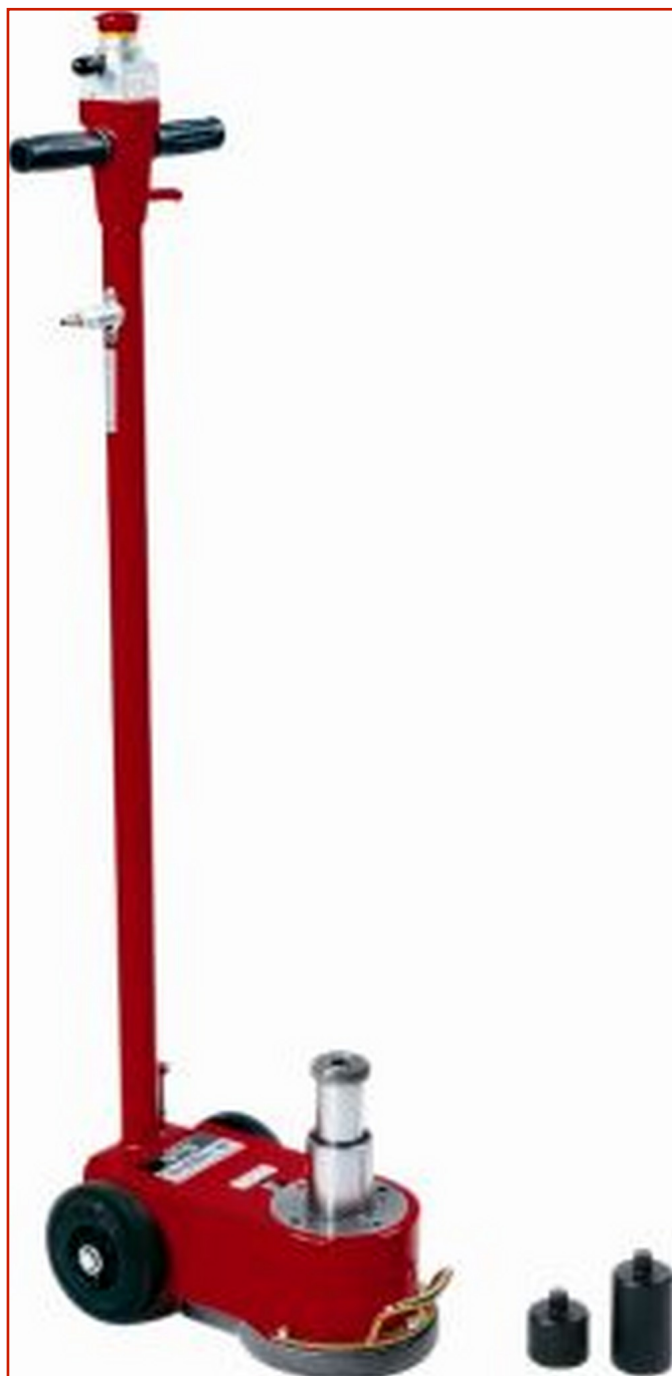

AUTO / AUTOCARRO > AUTO / AUTOCARRO - SOLLEVATORI

CRICCO PASQUIN P182C

Code: **ACR010000007**

TOSI SNC