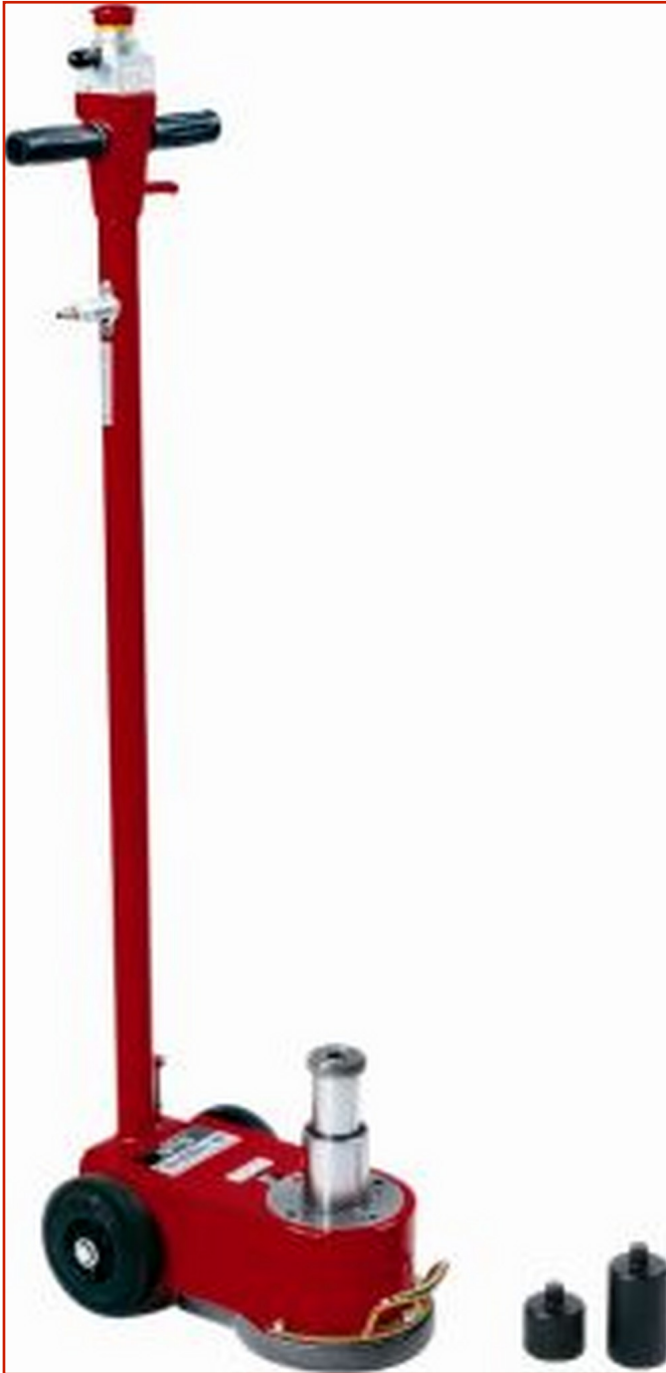

AUTO / AUTOCARRO > AUTO / AUTOCARRO - SOLLEVATORI

CRICCO PASQUIN P182C

Code: **ACR010000007**

TOSI SNC