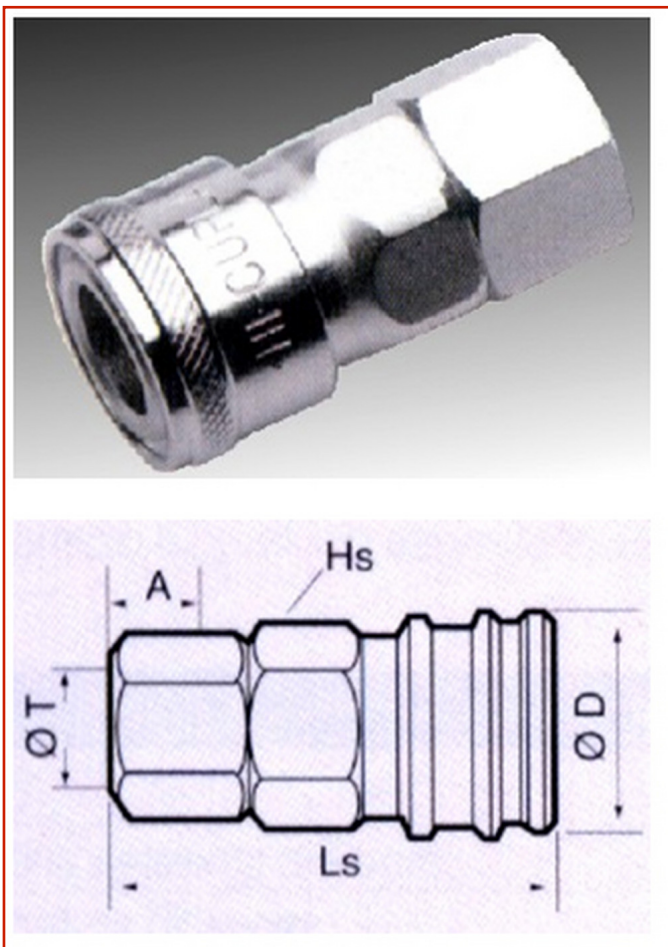

AUTO / AUTOCARRO &gt; AUTO / AUTOCARRO - TUBI E RACCORDI

**RACCORDO RAPIDO SF**Code: **MCO02NXXA0005**

Raccordo rapido per tubo, tipo SF  
Modello con filetto femmina

**TOSI SNC**