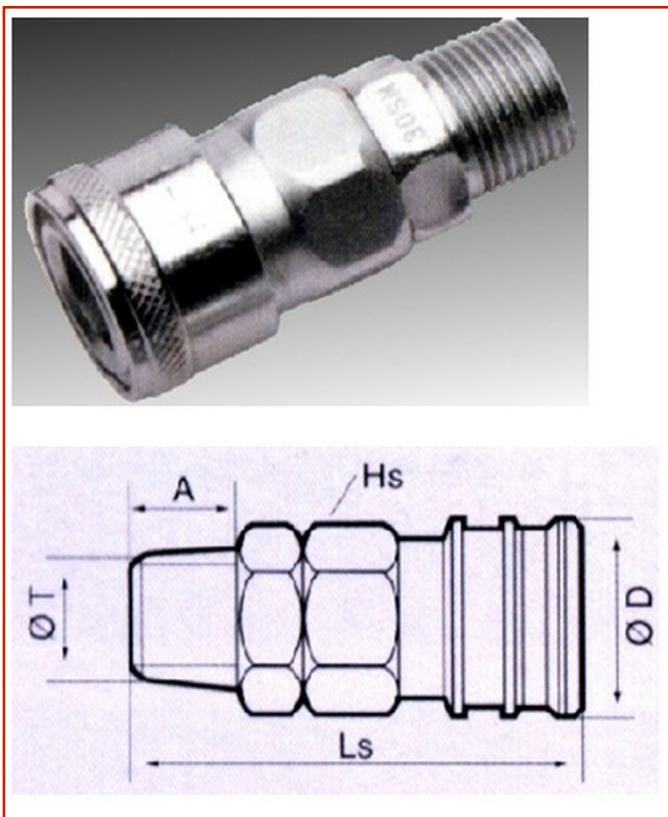

AUTO / AUTOCARRO > AUTO / AUTOCARRO - TUBI E RACCORDI

**RACCORDO RAPIDO SM**Code: **MCO02NXXA0006**

Raccordo rapido per tubo, tipo SM. Modello con filetto maschio.