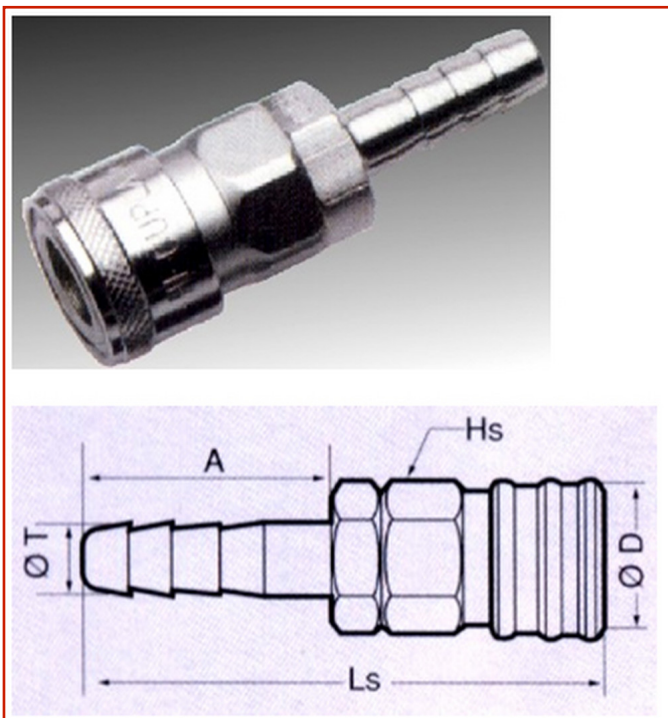

AUTO / AUTOCARRO > AUTO / AUTOCARRO - TUBI E RACCORDI

**RACCORDO RAPIDO SH**Code: **MCO02NXXA0004**

Raccordo rapido per tubo, tipo SH.

TOSI SNC