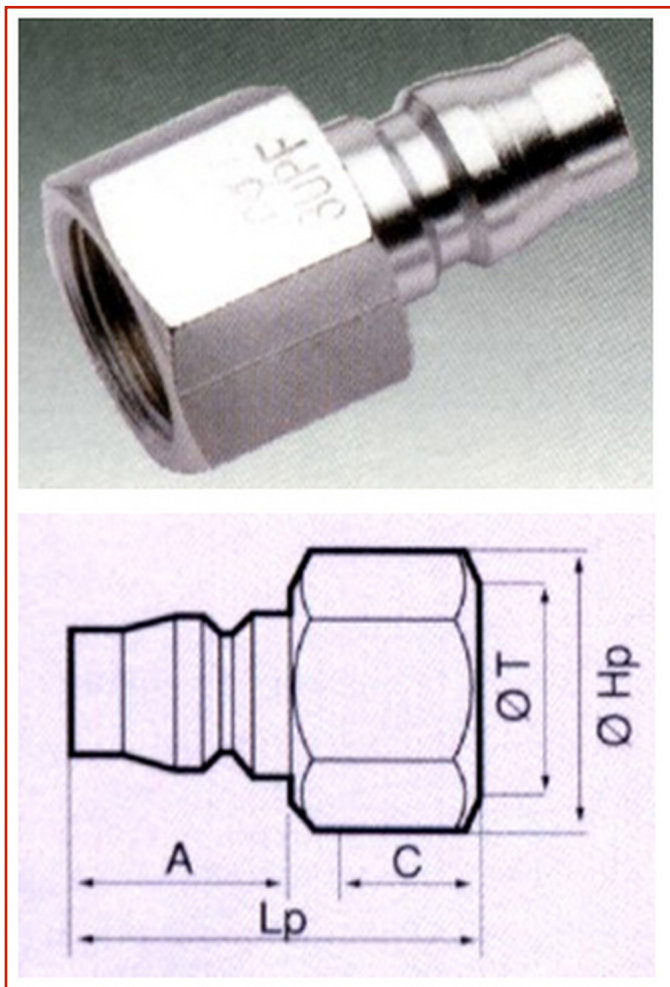

AUTO / AUTOCARRO > AUTO / AUTOCARRO - TUBI E RACCORDI

**RACCORDO RAPIDO PF**Code: **MCO02NXXA0031**

Raccordo rapido per tubo, tipo PF. Modello con filetto femmina.