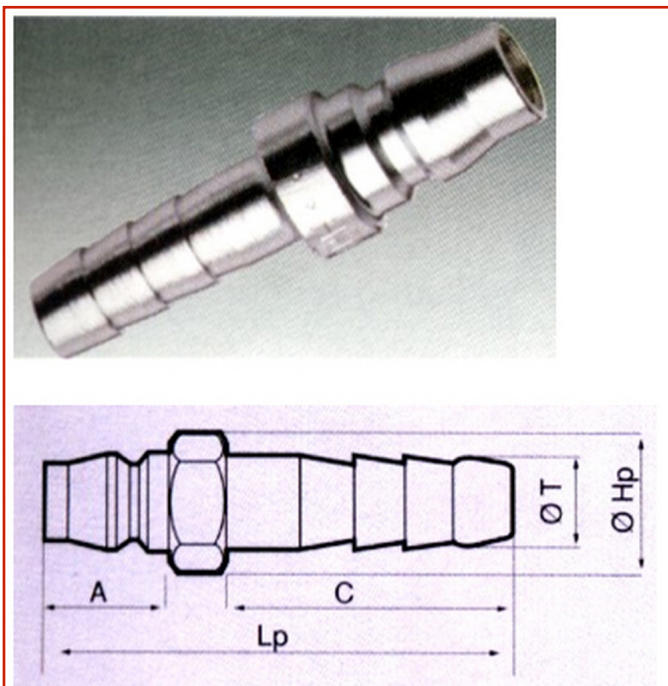

AUTO / AUTOCARRO &gt; AUTO / AUTOCARRO - TUBI E RACCORDI

**RACCORDO RAPIDO PH**Code: **MCO02NXXA0035**

Raccordo rapido per tubo, tipo PH.