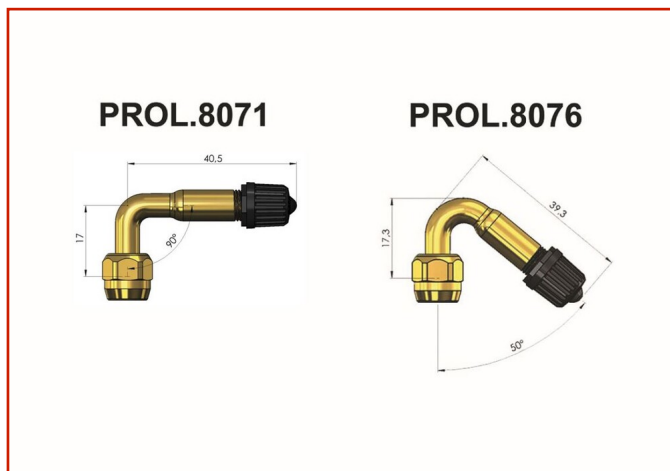

AUTO / AUTOCARRO > AUTO / AUTOCARRO - VALVOLE E ACCESSORI > VALVOLE AUTOCARRO

PROLUNGA IN OTTONE CURVA

Code: **MMO04VFXA0014**

Prolunga per valvole, rigida curva in ottone

TOSI SNC