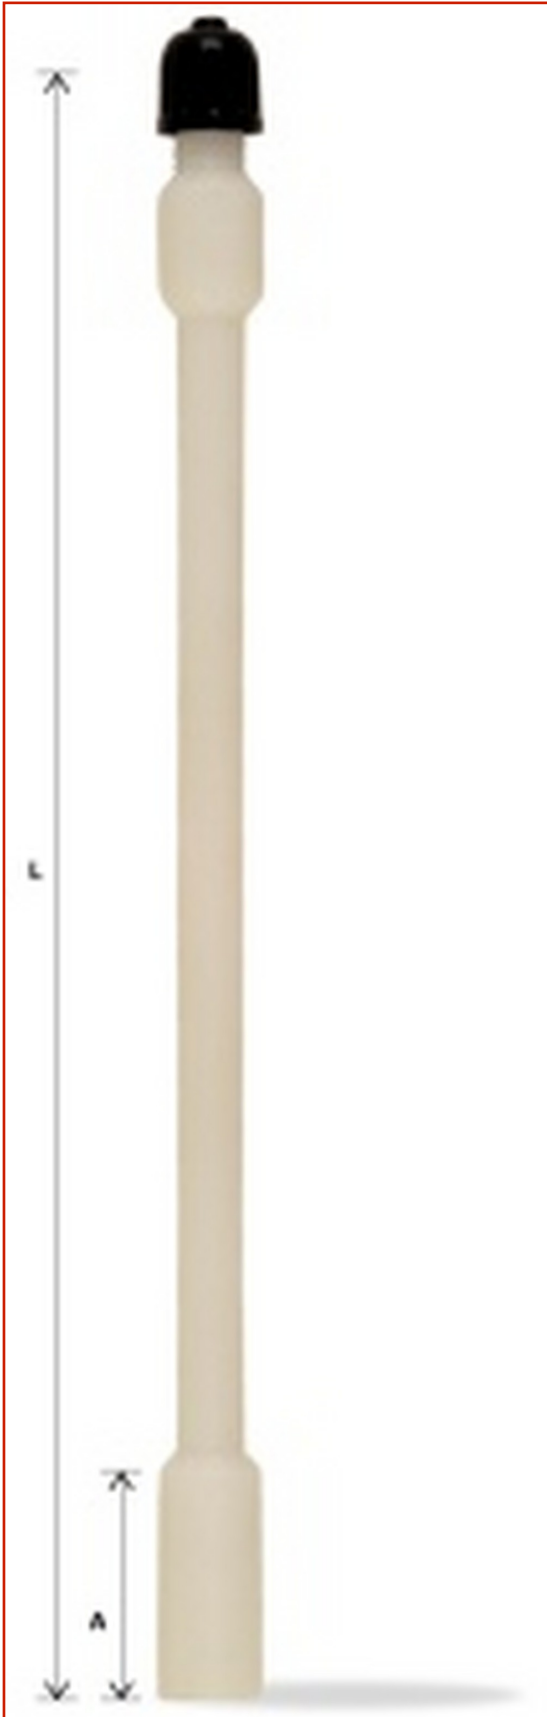

AUTO / AUTOCARRO > AUTO / AUTOCARRO - VALVOLE E ACCESSORI > VALVOLE AUTOCARRO

PROLUNGA RIGIDA

Code: **MMO04VPXA0036**

TOSI SNC

TOSI SNC

Prolunga in plastica per valvole in metallo di veicoli commerciali