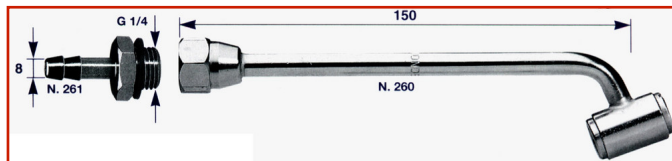

AUTO / AUTOCARRO &gt; AUTO / AUTOCARRO - GONFIAGGIO E CONTROLLO

**ATTACCO DI GONFIAGGIO 8401**Code: **MGO03GXXX0007**

Raccordo di gonfiaggio con connettore avvitabile separato con ghiera da 1/4

Lunghezza: 150 mm

Diametro: 8 mm

**TOSI SNC**