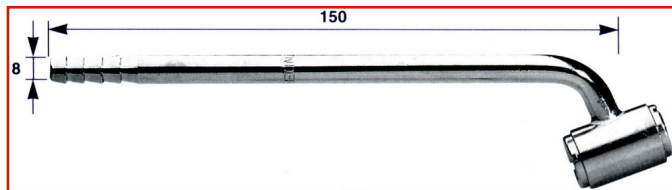

AUTO / AUTOCARRO > AUTO / AUTOCARRO - GONFIAGGIO E CONTROLLO

**ATTACCO DI GONFIAGGIO 8451
RJW**Code: **MGO03GXXX0008**

Raccordo di gonfiaggio.

Lunghezza: 150 mm

Diametro: 8 mm