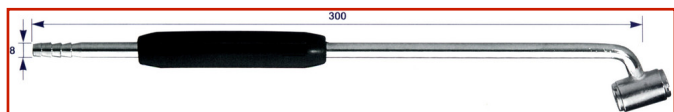

AUTO / AUTOCARRO > AUTO / AUTOCARRO - GONFIAGGIO E CONTROLLO

**ATTACCO DI GONFIAGGIO
WATUSO**Code: **MGO03GXXX0010**

Raccordo di gonfiaggio.

Lunghezza: 300 mm

Diametro: 8 mm

TOSI SNC