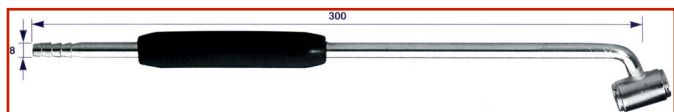

AUTO / AUTOCARRO &gt; AUTO / AUTOCARRO - GONFIAGGIO E CONTROLLO

**ATTACCO DI GONFIAGGIO  
WATUSO**Code: **MGO03GXXX0010**

Raccordo di gonfiaggio.

Lunghezza: 300 mm

Diametro: 8 mm

**TOSI SNC**