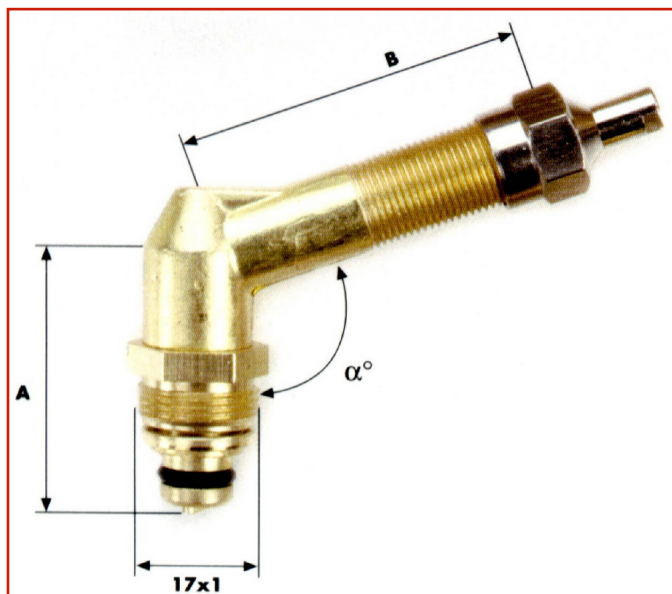

AUTO / AUTOCARRO > AUTO / AUTOCARRO - VALVOLE E ACCESSORI > VALVOLE AUTOCARRO

**VALVOLA GRANDE SEZIONE**Code: **MMO03ATXA0078**

Valvola grande sezione per ruote tubeless tipo europeo con foro cerchio 20,5 mm (0,807")
Coppia di serraggio raccomandata 7-10 Nm