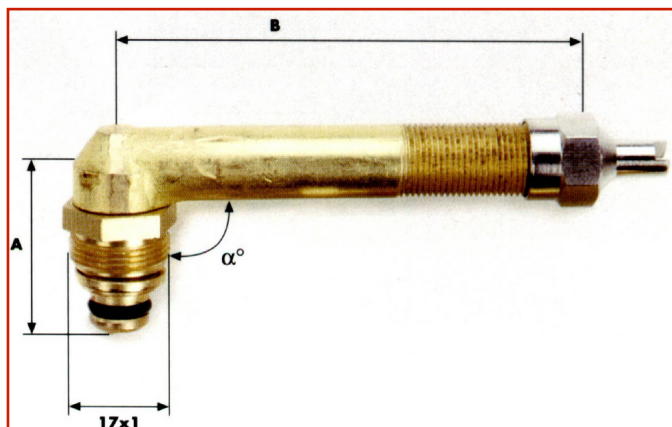

AUTO / AUTOCARRO > AUTO / AUTOCARRO - VALVOLE E ACCESSORI > VALVOLE AUTOCARRO

**VALVOLA GRANDE SEZIONE**Code: **MMO03ATXA0077**

Valvola grande sezione per ruote tubeless tipo europeo con foro cerchio 20,5 mm (0,807")
Coppia di serraggio raccomandata 7-10 Nm