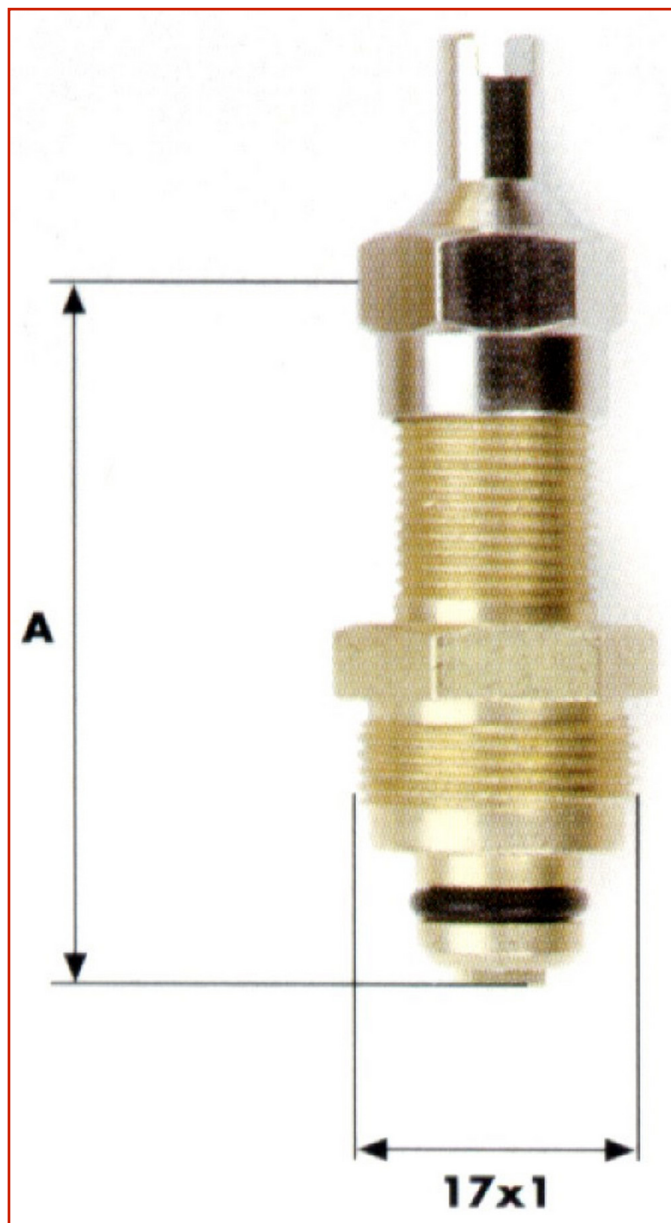

AUTO / AUTOCARRO > AUTO / AUTOCARRO - VALVOLE E ACCESSORI > VALVOLE AUTOCARRO

**VALVOLA GRANDE SEZIONE**Code: **MMO03ATXA0076**

Valvola grande sezione per ruote tubeless tipo europeo con foro cerchio 20,5 mm (0,807")
Coppia di serraggio raccomandata 7-10 Nm

Lunghezza 41 mm
ETRTO: V5-06-1
MICHELIN: 1009

TOSI SNC