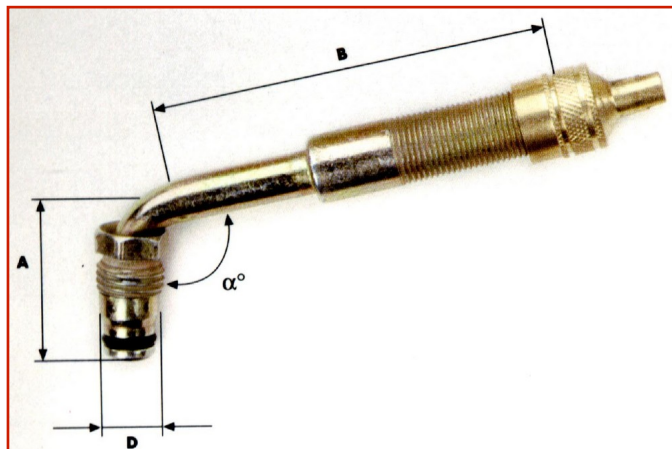

AUTO / AUTOCARRO > AUTO / AUTOCARRO - VALVOLE E ACCESSORI > VALVOLE AUTO

**VALVOLA GRANDE SEZIONE**Code: **MMO03ATXA0062**

Valvola tubeless tipo americano per ruote con cerchio 20,5 mm (0,807")
Coppia di serraggio raccomandata 8-10 Nm