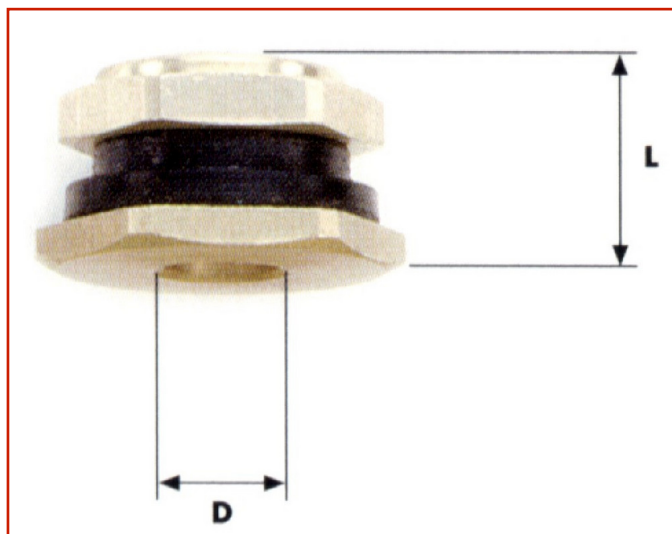

AUTO / AUTOCARRO > AUTO / AUTOCARRO - VALVOLE E ACCESSORI > VALVOLE AUTOCARRO

**BASE VALVOLA TRATTORE**Code: **MMO03TTXX0004**

Base per valvola aria-acqua trattore

(D) Diametro: 12,6 mm

(L) Altezza: 27 mm