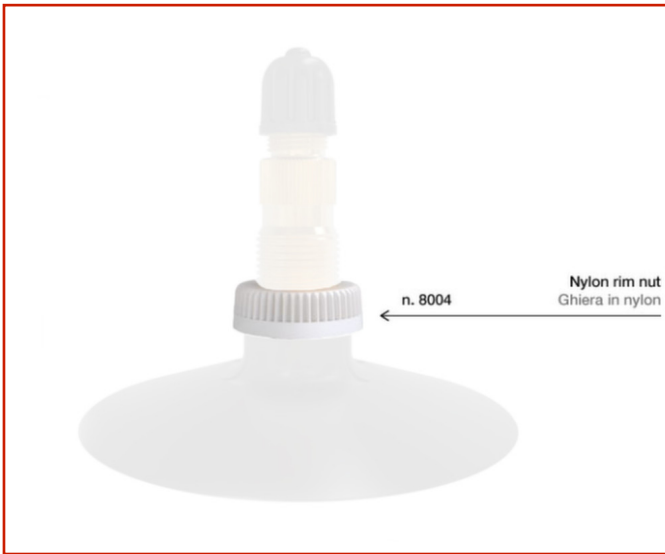

## GHIERA PER VALVOLA TR 218

Code: **MMO03VTXB0068**

Ghiera in nylon per valvola d'autocarro.

TOSI SNC