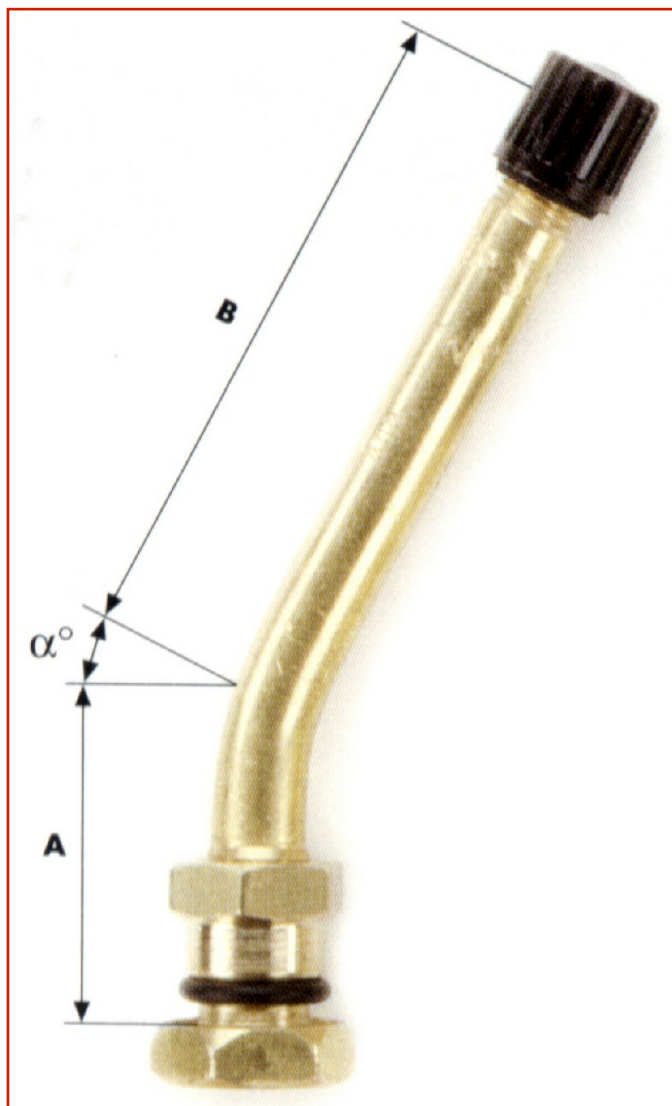

AUTO / AUTOCARRO > AUTO / AUTOCARRO - VALVOLE E ACCESSORI > VALVOLE AUTOCARRO

**VALVOLA TUBELESS AUTOCARRO**

3011 / 3012 / 3014 / 3015 / 3016 / 3020 / 3024

Code: **MMO03ATXA0047**

Valvola tubeless per autocarro con foro cerchio 9,7 mm (0,389")