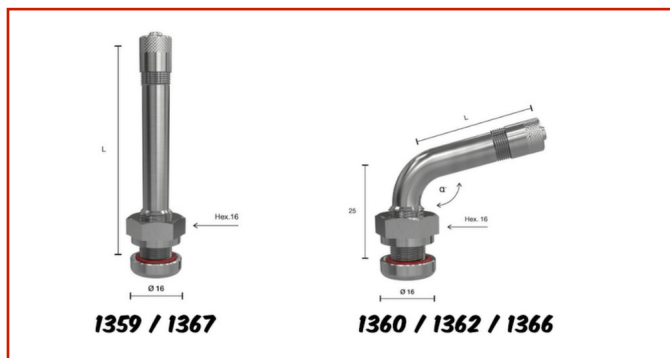

AUTO / AUTOCARRO > AUTO / AUTOCARRO - VALVOLE E ACCESSORI > VALVOLE AUTOCARRO

**VALVOLA TUBELESS AUTOCARRO**
1359 / 1360 / 1362 / 1366 / 1367Code: **MMO03ATXA0038**

Valvola tubeless per autocarro con foro cerchio 9,7 mm (0,389")