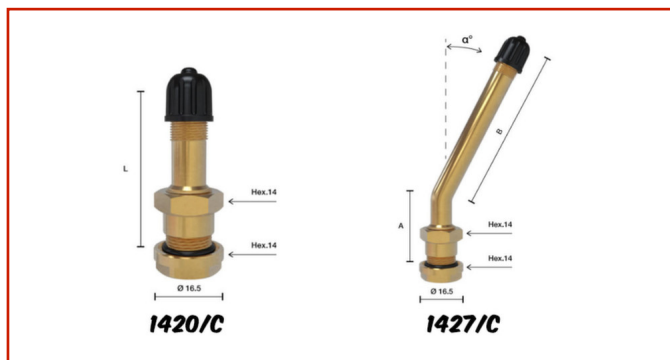

AUTO / AUTOCARRO &gt; AUTO / AUTOCARRO - VALVOLE E ACCESSORI &gt; VALVOLE AUTOCARRO

**VALVOLA TUBELESS AUTOCARRO  
1420/C - 1427/C**Code: **MMO03ATXA0022**

Valvola tubeless in ottone per autocarro con foro cerchio 9,7 mm (0,389")