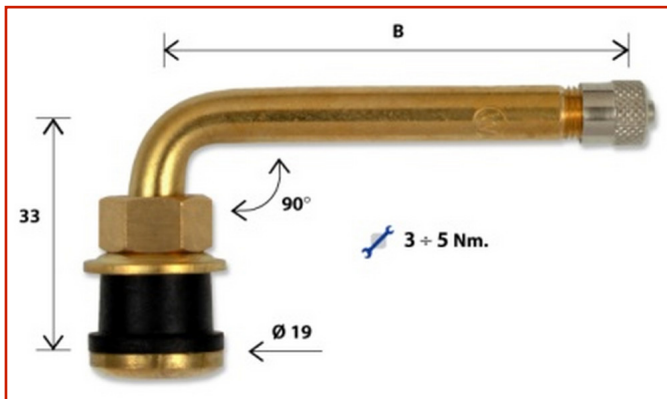

AUTO / AUTOCARRO > AUTO / AUTOCARRO - VALVOLE E ACCESSORI > VALVOLE AUTOCARRO

VALVOLA TUBELESS AUTOCARRO
1443 / 1445 / 1446

Code: **MMO03ATXB0013**

Valvola tubeless in ottone per autocarro con foro cerchione 16 mm (0,625")