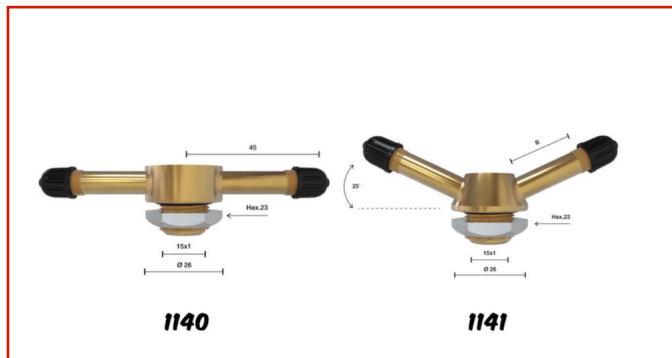

AUTO / AUTOCARRO > AUTO / AUTOCARRO - VALVOLE E ACCESSORI > VALVOLE AUTOCARRO

**VALVOLA TUBELESS AUTOCARRO
1140 / 1141**Code: **MMO03ATXB0010**

Valvola tubeless in ottone per autocarro con foro cerchione 16 mm (0,625")