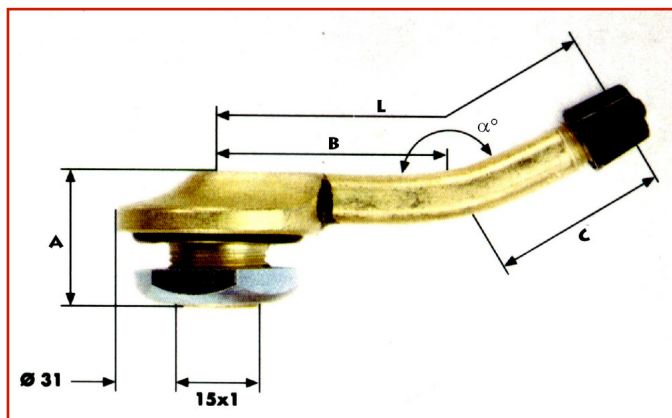

AUTO / AUTOCARRO &gt; AUTO / AUTOCARRO - VALVOLE E ACCESSORI &gt; VALVOLE AUTOCARRO

**VALVOLA TUBELESS  
AUTOCARRO/BUS**Code: **MMO03ATXA0073**

Valvola tubeless in ottone per autocarro e autobus per cerchi con foro 20,5 mm (0.807")