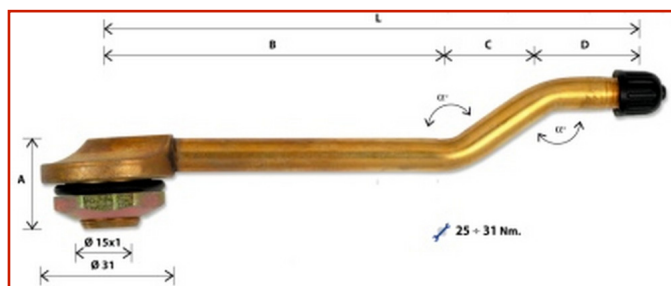

AUTO / AUTOCARRO > AUTO / AUTOCARRO - VALVOLE E ACCESSORI > VALVOLE AUTOCARRO

**VALVOLA TUBELESS
AUTOCARRO/BUS**Code: **MMO03ATXC0007**

Valvola tubeless in ottone per autocarro e autobus per cerchi con foro 20,5 mm (0.807")