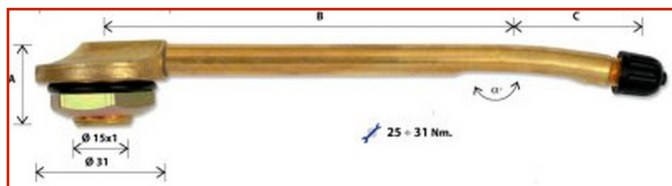

AUTO / AUTOCARRO > AUTO / AUTOCARRO - VALVOLE E ACCESSORI > VALVOLE AUTOCARRO

**VALVOLA TUBELESS
AUTOCARRO/BUS**Code: **MMO03ATXA0075**

Valvola tubeless in ottone per autocarro e autobus per cerchi con foro 20,5 mm (0.807")