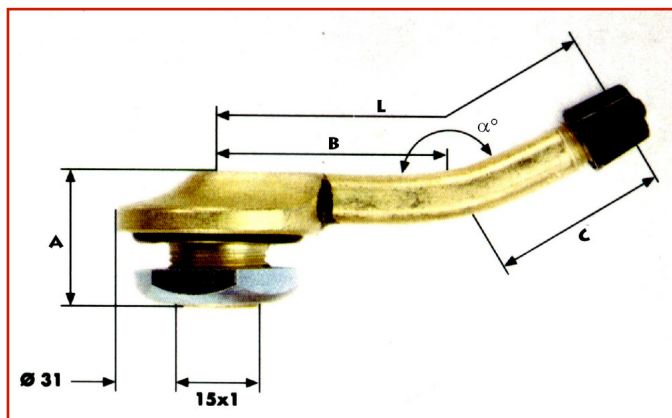

AUTO / AUTOCARRO > AUTO / AUTOCARRO - VALVOLE E ACCESSORI > VALVOLE AUTOCARRO

**VALVOLA TUBELESS
AUTOCARRO/BUS**Code: **MMO03ATXA0073**

Valvola tubeless in ottone per autocarro e autobus per cerchi con foro 20,5 mm (0.807")