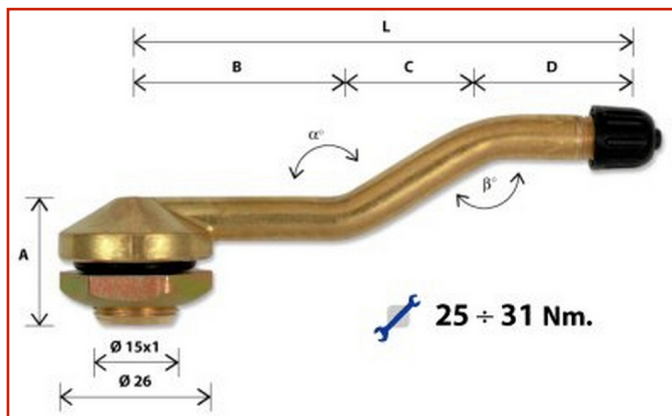

AUTO / AUTOCARRO > AUTO / AUTOCARRO - VALVOLE E ACCESSORI > VALVOLE AUTOCARRO

**VALVOLA TUBELESS
AUTOCARRO/BUS**Code: **MMO03ATXA0070**

Valvola tubeless in ottone per autocarro e autobus per cerchi con foro 15,7 mm (0.625")