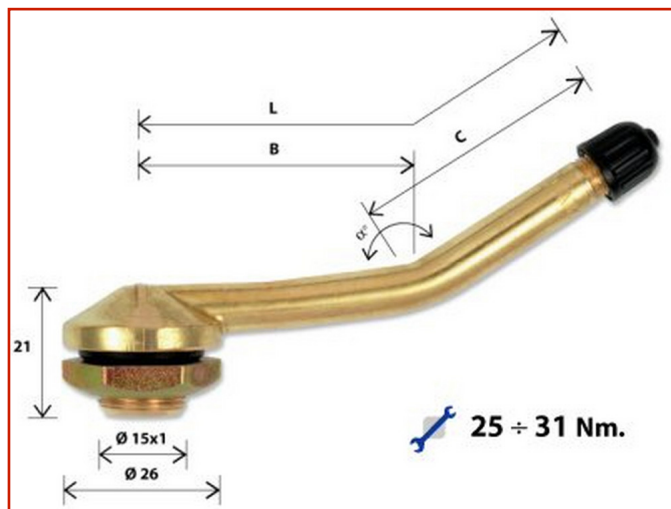

AUTO / AUTOCARRO > AUTO / AUTOCARRO - VALVOLE E ACCESSORI > VALVOLE AUTOCARRO

**VALVOLA TUBELESS
AUTOCARRO/BUS**Code: **MMO03ATXA0068**

Valvola tubeless in ottone per autocarro e autobus per cerchi con foro 15,7 mm (0.625")