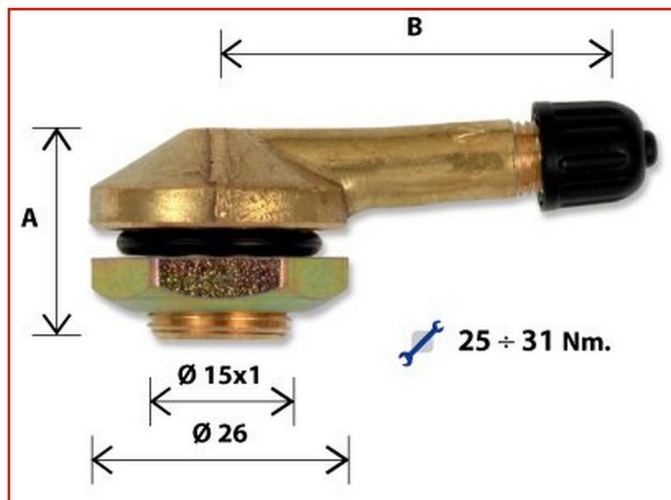

AUTO / AUTOCARRO > AUTO / AUTOCARRO - VALVOLE E ACCESSORI > VALVOLE AUTOCARRO

**VALVOLA TUBELESS
AUTOCARRO/BUS**Code: **MMO03ATXA0067**

Valvola tubeless in ottone per autocarro e autobus per cerchi con foro 15,7 mm (0.625")