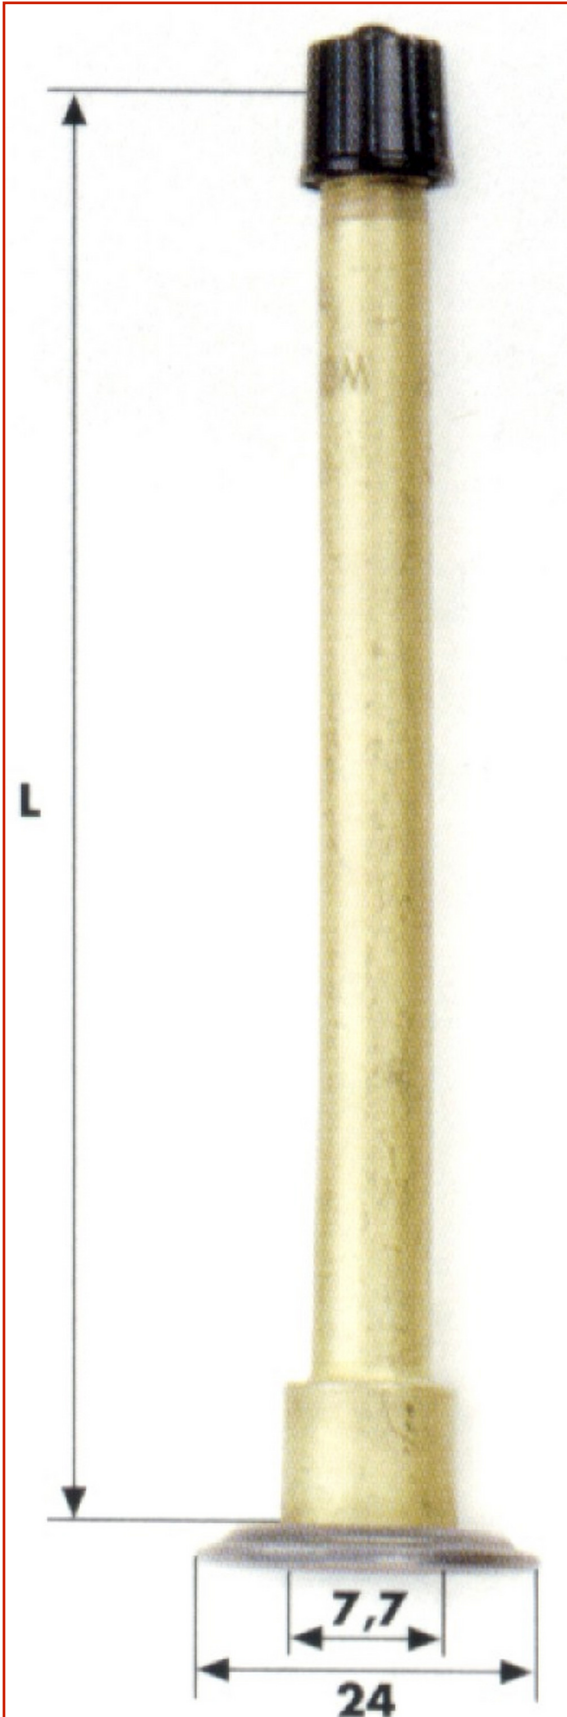

AUTO / AUTOCARRO > AUTO / AUTOCARRO - VALVOLE E ACCESSORI > VALVOLE AUTOCARRO

**VALVOLA AUTOCARRO
AVVITABILE 1602**

Code: **MMO03AAXA0003**

TOSI SNC

TOSI SNC

Valvola TR 227 avvitabile dritta universale (Michelin 573)
Per autocarro e Bus.

Lunghezza: 67 mm

CONFEZIONE DA 10 PEZZI