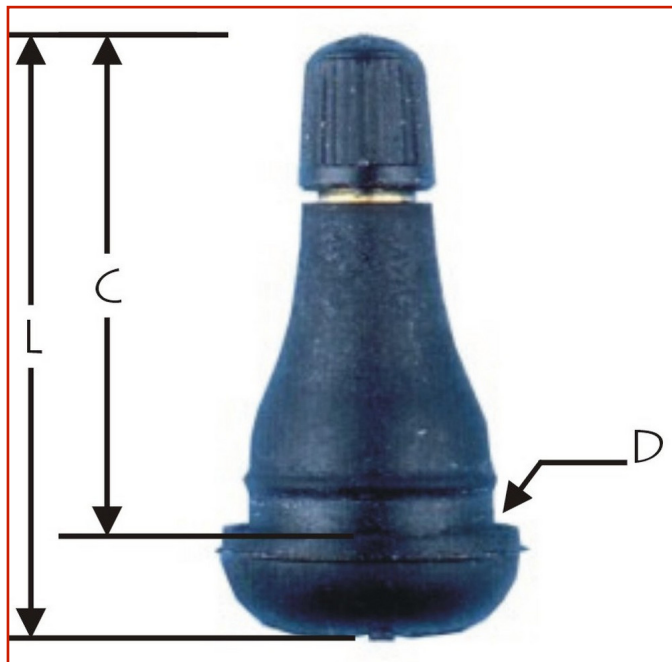

AUTO / AUTOCARRO > AUTO / AUTOCARRO - VALVOLE E ACCESSORI > VALVOLE AUTO

**VALVOLA TR SNAP IN 15,7 mm**Code: **MMO03VTXB0081**

Valvola snap-in per pneumatici tubeless con foro cerchio da 15,7 mm.

TOSI SNC