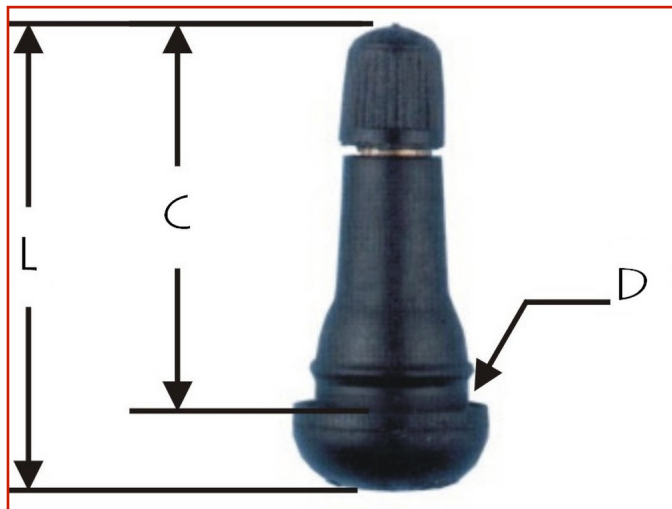

AUTO / AUTOCARRO > AUTO / AUTOCARRO - VALVOLE E ACCESSORI > VALVOLE AUTO

**VALVOLA TR SNAP IN 11,5 mm**

Valvola per foro 11,5 mm

Code: **MMO03VTXB0069**Valvola snap-in per pneumatici tubeless
Per foro cerchio da 11,5 mm**TOSI SNC**