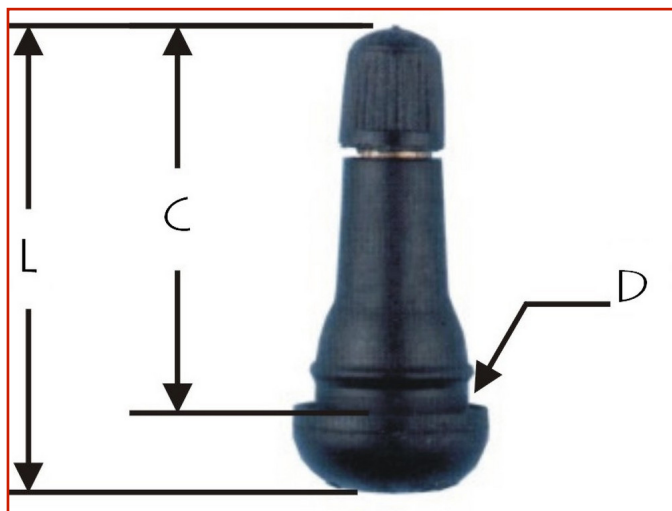

AUTO / AUTOCARRO > AUTO / AUTOCARRO - VALVOLE E ACCESSORI > VALVOLE AUTO

**VALVOLA TR SNAP IN 11,5 mm**

Valvola per foro 11,5 mm

Code: **MMO03VTXB0102**Valvola snap-in per pneumatici tubeless
Per foro cerchio da 11,5 mm**TOSI SNC**