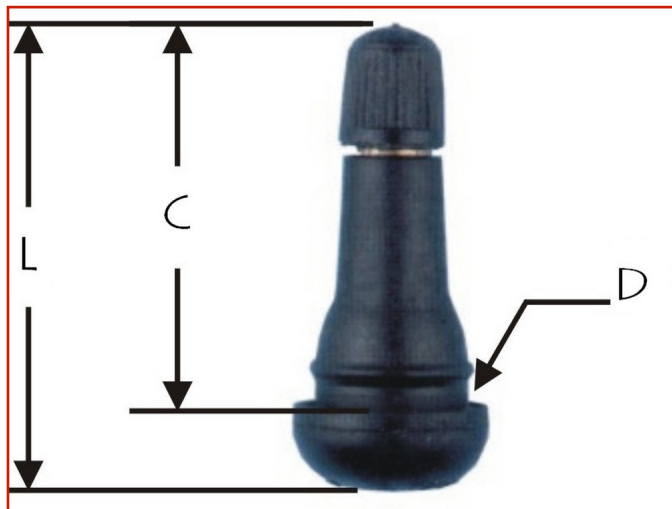

AUTO / AUTOCARRO &gt; AUTO / AUTOCARRO - VALVOLE E ACCESSORI &gt; VALVOLE AUTO

**VALVOLA TR SNAP IN 11,5 mm**

Valvola per foro 11,5 mm

Code: **MMO03VTXB0069**Valvola snap-in per pneumatici tubeless  
Per foro cerchio da 11,5 mm**TOSI SNC**