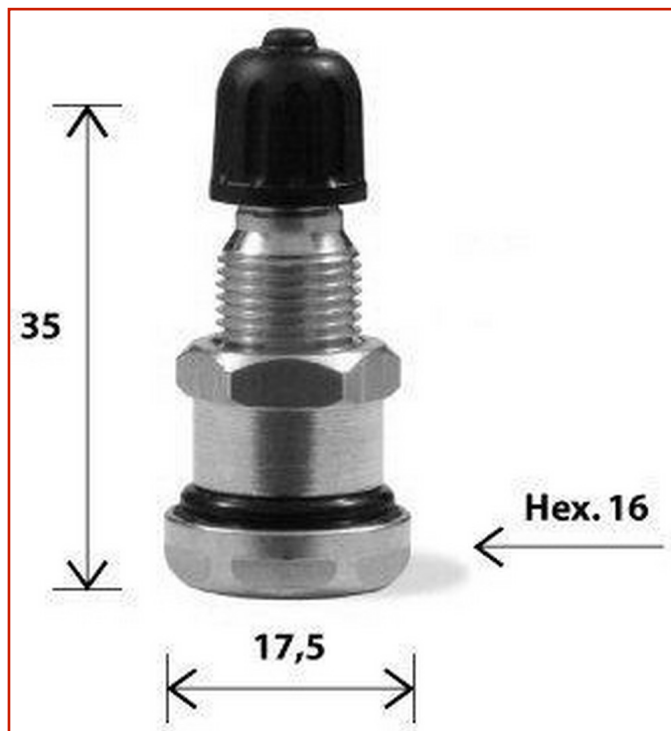

AUTO / AUTOCARRO > AUTO / AUTOCARRO - VALVOLE E ACCESSORI > VALVOLE AUTO

**VALVOLA 1405**Code: **MMO03VTXA0024**

Valvola in alluminio per foro 11,5mm

Base: 17,5 mm

Altezza: 35 mm

Coppia di serraggio raccomandata: 9-14Nm