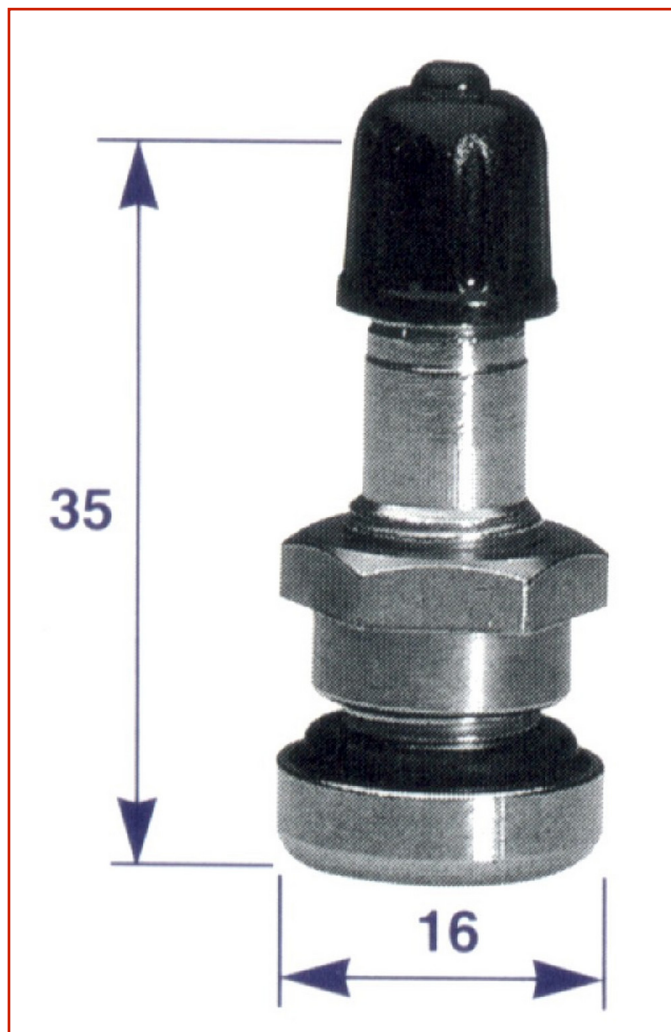

AUTO / AUTOCARRO &gt; AUTO / AUTOCARRO - VALVOLE E ACCESSORI &gt; VALVOLE AUTO

**VALVOLA 1410**Code: **MMO03ATXA0087**

Valvola nichelata per cerchio 9,7 mm (0,389") - MICHELIN 1533

(A) Base: 16 mm

(B) Altezza: 35 mm

Coppia di serraggio raccomandata: 9-12Nm

CONFEZIONE DA 10 PEZZI

**TOSI SNC**