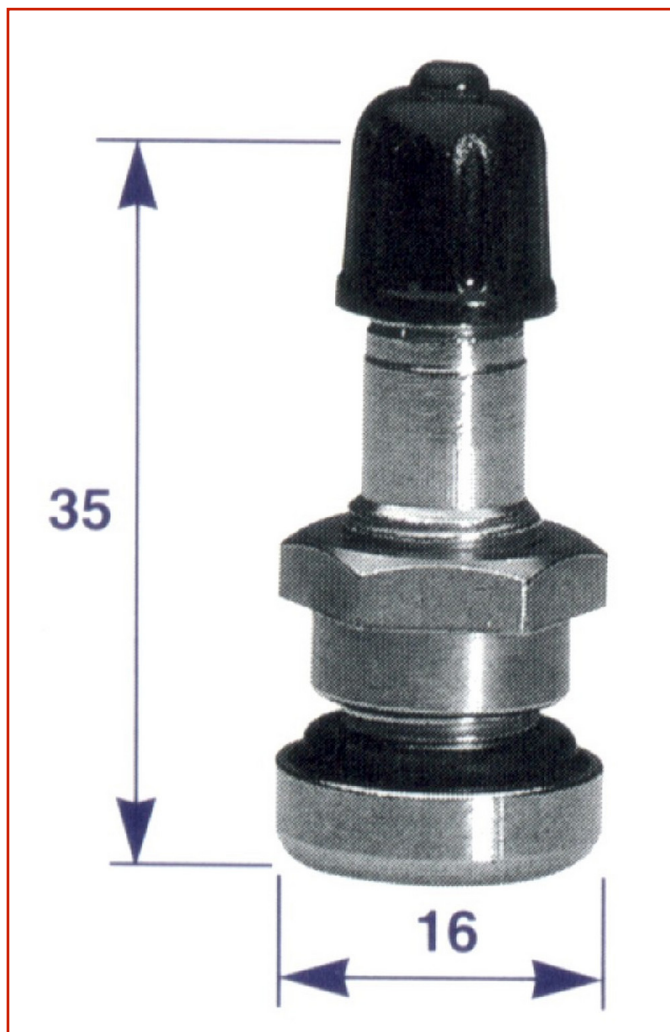

AUTO / AUTOCARRO &gt; AUTO / AUTOCARRO - VALVOLE E ACCESSORI &gt; VALVOLE AUTO

**VALVOLA 1410**Code: **MMO03ATXA0087**

Valvola nichelata per cerchio 9,7 mm (0,389") - MICHELIN 1533

(A) Base: 16 mm

(B) Altezza: 35 mm

Coppia di serraggio raccomandata: 9-12Nm

CONFEZIONE DA 10 PEZZI

**TOSI SNC**