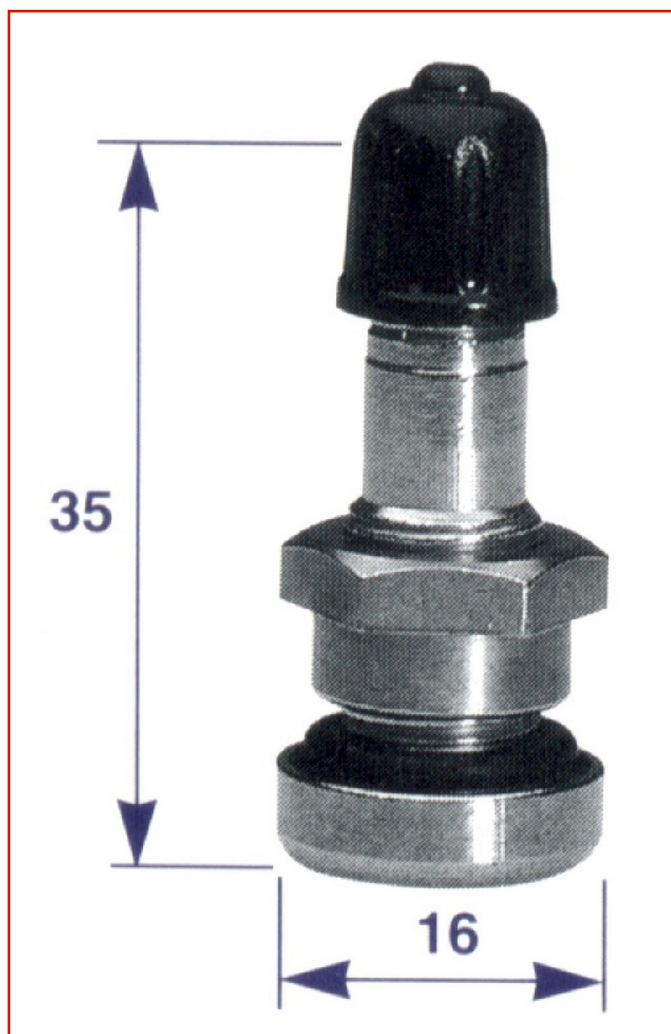

AUTO / AUTOCARRO &gt; AUTO / AUTOCARRO - VALVOLE E ACCESSORI &gt; VALVOLE AUTO

**VALVOLA 1410**Code: **MMO03ATXA0087**

Valvola nichelata per cerchio 9,7 mm (0,389") - MICHELIN 1533

(A) Base: 16 mm

(B) Altezza: 35 mm

Coppia di serraggio raccomandata: 9-12Nm

CONFEZIONE DA 10 PEZZI

**TOSI SNC**