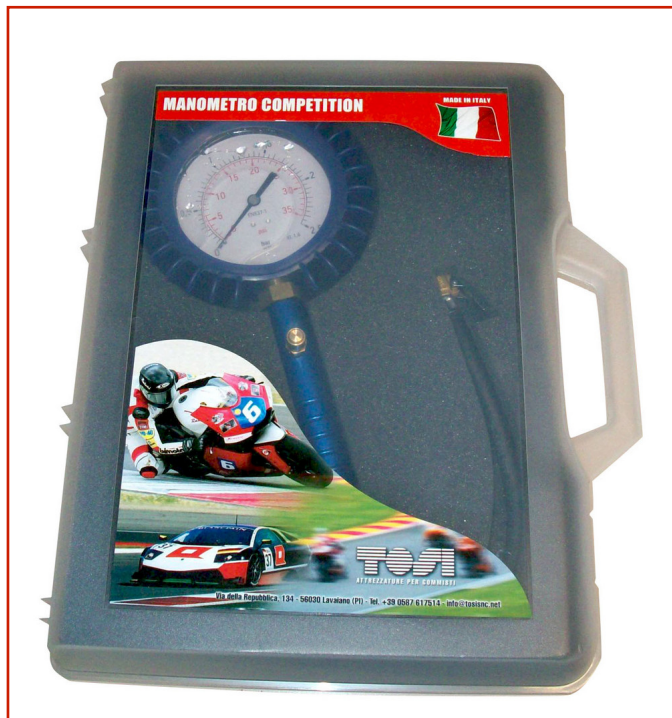

MOTO > MOTO - GONFIAGGIO E CONTROLLO

MANOMETRO COMPETITION

Code: **MGO02MXXX0012**

Manometro professionale a bagno di glicerina con cuffia antiurto e movimento ammortizzato antiurto. Impugnatura in ergal con apposito pulsante di sgonfiaggio in ottone.