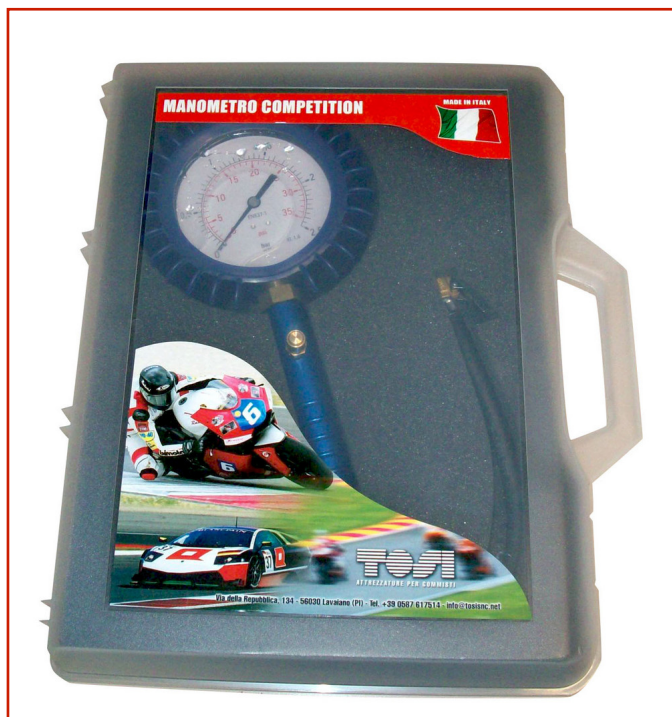

MOTO > MOTO - GONFIAGGIO E CONTROLLO

MANOMETRO COMPETITION

Code: **MGO02MXXX0012**

Manometro professionale a bagno di glicerina con cuffia antiurto e movimento ammortizzato antiurto. Impugnatura in ergal con apposito pulsante di sgonfiaggio in ottone.