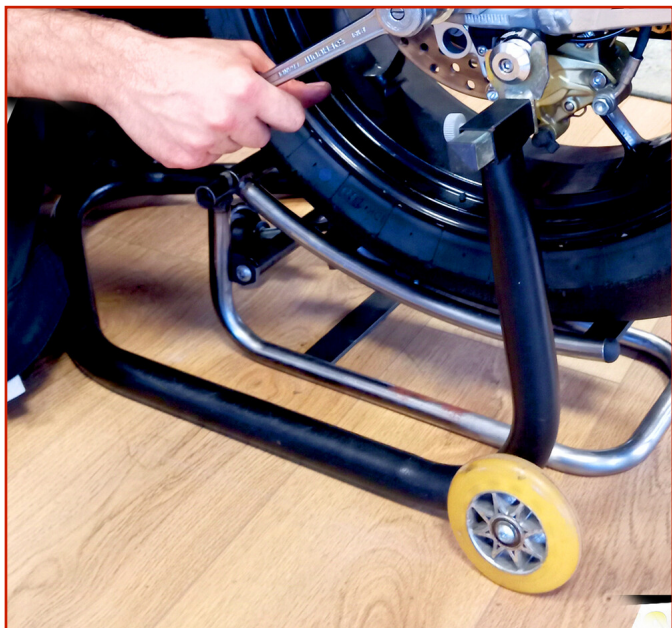

MOTO > MOTO - CAVALLETTI / PERNI / NOTTOLINI / CURSORI / ACCESSORI > CAVALLETTI

SMP Sollevatore ruota

Code:

Il Sollevatore Ruota SMP si distingue per la sua capacità di facilitare lo sfilare e reinserire il perno della ruota, un'operazione spesso complessa e laboriosa. Grazie al suo design ergonomico e alla tecnologia all'avanguardia, il sollevatore riduce il rischio di infortuni e aumenta la velocità di esecuzione del cambio gomme.