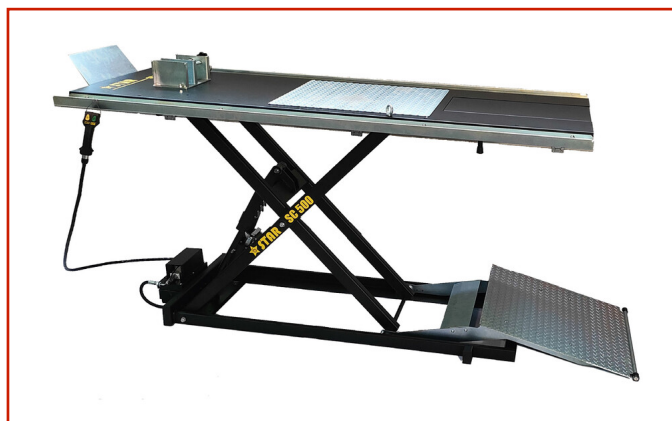

ATTREZZATURE > ATTREZZATURE NUOVE > SOLLEVATORI

PONTE SOLLEVATORE SC500

Code: **ASO05XSXX0000**

SC500 è un sollevatore PROFESSIONALE per moto e scooter, dotato di ferma ruota anteriore a sbalzo per agevolare il posizionamento della moto, morsa manuale in versione ribassata, e finestra posteriore estraibile per facilitare l'estrazione della ruota. La rampa di salita di larghezza 70 cm in lamiera mandorlata antiscivolo è dotata di un sistema di scorrimento su rulli pieni che la rende completamente retrattile.

I perni di fulcro sono completi di ingrassatori. La parte di appoggio centrale del sollevatore è dotata di una protezione antiscivolo in alluminio.

Le vaschette porta oggetti laterali sono di serie. Il sistema di sicurezza meccanica è composto da una doppia cremagliera dentata con sgancio pneumatico e da una valvola paracadute inserita all'interno del pistone. La pompa idropneumatica è montata sotto il pianale in modo da minimizzare lo spazio di ingombro del sollevatore ed è azionata da un comando a uomo presente.