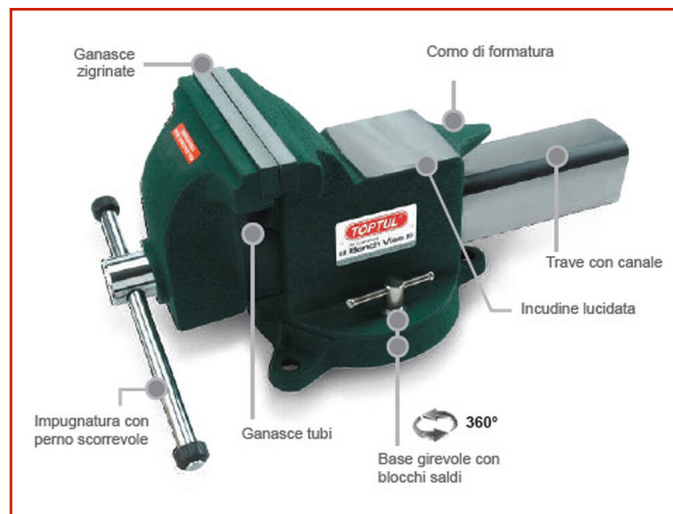

AUTO / AUTOCARRO > AUTO / AUTOCARRO - VARIE

MORSA BASE GIREVOLE 150MM.

Code: **MUT02TXXX0023**