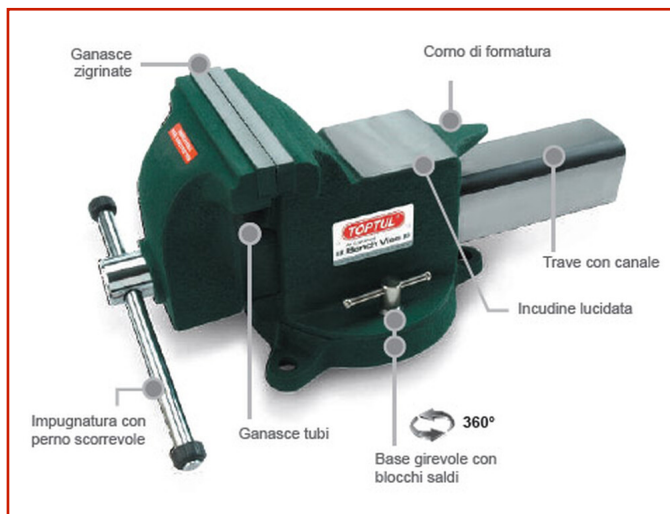

AUTO / AUTOCARRO > AUTO / AUTOCARRO - VARIE

MORSA BASE GIREVOLE 150MM.

Code: **MUT02TXXX0023**